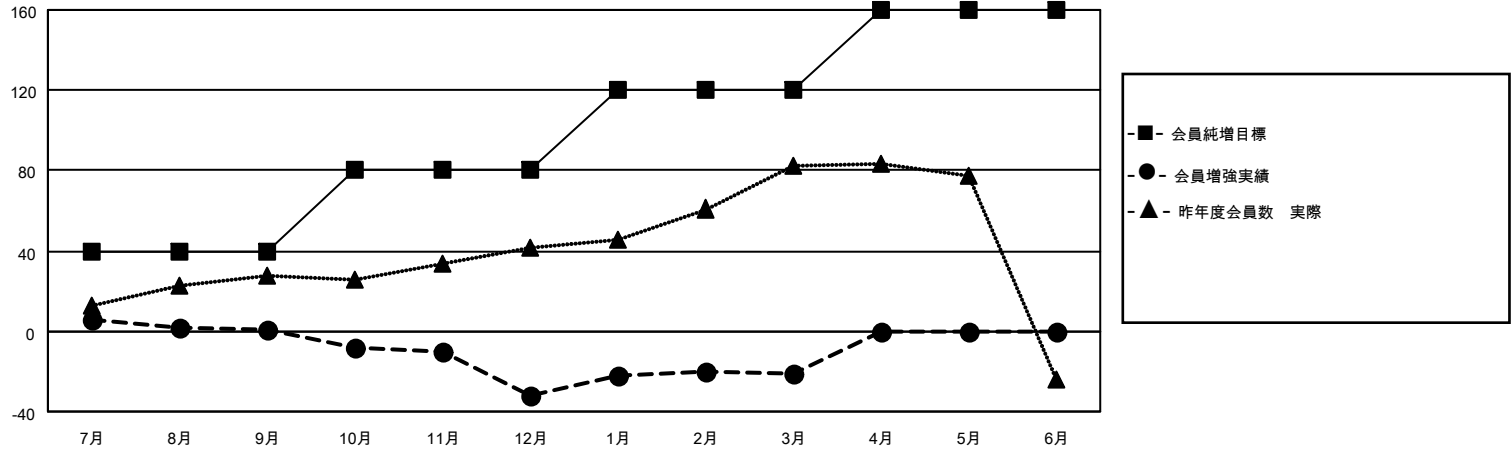

# MONTHLY MEMBERSHIP PROGRESS REPORT

地域 JAPAN

District 334 E

Results as of: 3/31/2021

クラブ			
結果：2020-2021			
四半期	新クラブ目標	新クラブ	解散クラブ
7月/8月/9月	0	0	0
10月/11月/12月	0	0	0
1月/2月/3月	0	0	0
4月/5月/6月	0	0	0

名			
結果：2020-2021			
四半期	会員純増目標	会員増強実績	退会者(転籍を含む)実際
7月/8月/9月	40	41	38
10月/11月/12月	40	19	52
1月/2月/3月	40	38	26
4月/5月/6月	40	0	0

新クラブ目標及び実績累計

会員目標及び実績累計

解散クラブ: 0	31 CLUBS OF 49 一名以上の新会員を登録	<b>男女別</b>	
		男性	1,693 (69.96%)
<b>退会者</b>	<a href="#">会員累計データを見るには、ここをクリック</a>	女性	727 (30.04%)
物故会員 13		世帯主/家族会員合計	1,214
クラブ解散 0		国際会費半額の家族会員	691
その他 103			
合計 116			